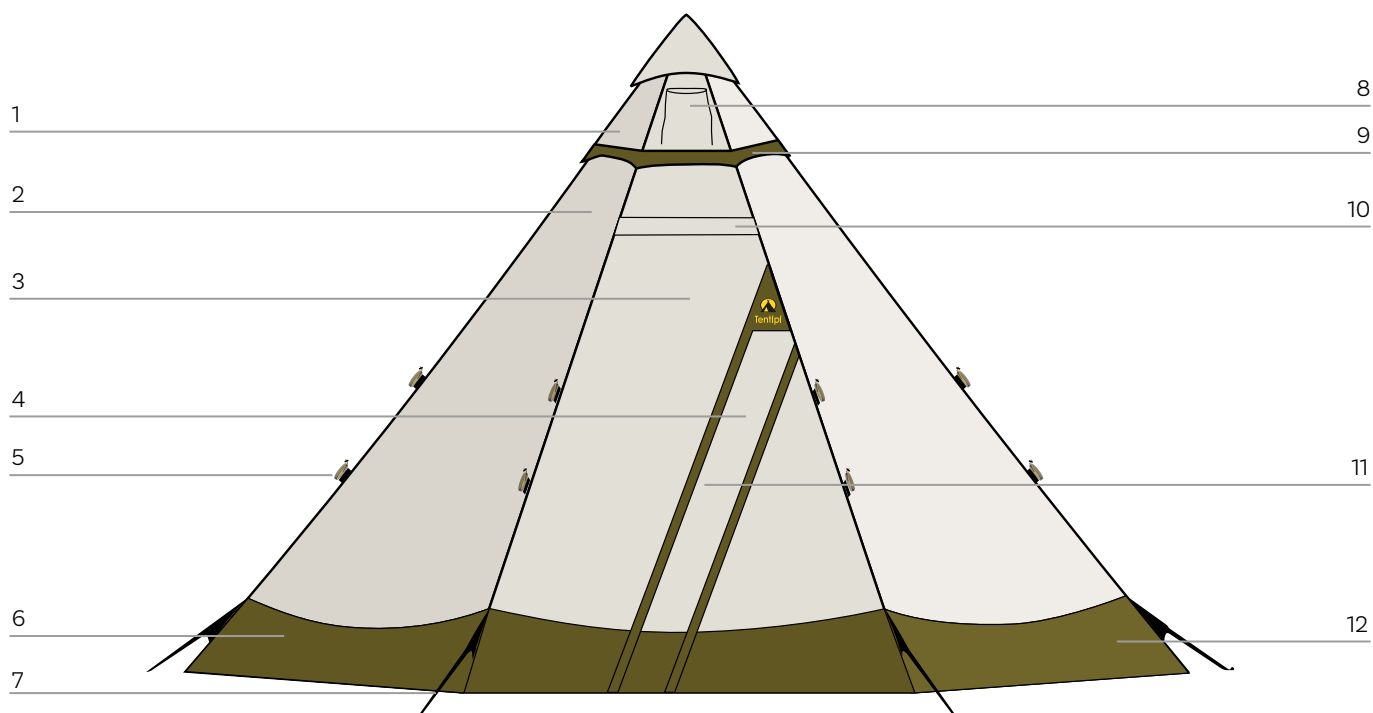

Egenskaper

1

Stor rököppning med integrerat myggnät

Ger effektiv ventilation under heta dagar och utsläpp för röken vid eldning.

2

Tältväv

Mycket stark och hållbar väv med en unik blandning av hampa, ekologisk bomull och återvunnen polyester.

3

Mittstång

Femdelad stång av härdad legerad aluminium.

4

Myggnätsförsedd dörr

Förbättrar ventilationen. Diagonal dragkedja med regnskydd hindrar vatten från att tränga in.

5

Stormlinor

Stormlinor med invävda reflextrådar, monterade och försedda med hållare. Stormlinehållarna håller linorna på plats utan trassel.

6

Förstärkningskant

50 cm hög. Starkare än huvudväven för bättre slitstyrka längs tältkåtans nederkant.

7

Markremmar

I stället för linor för att sträcka tältet används starka, justerbara markremmar.

8

Rökrörsöppning

Smidig lösning som gör det enkelt att montera en kamin.

9

In-Tent Vent™ system

Patenterad ventilationslösning som regleras inifrån och ger maximal kontroll över klimatet i tältet.

10

Tillbehörsficka

Inbyggd funktion för enkel montering av absid eller tarp.

11

Säkerhetsstängning

Knappknäppning i händelse av blixtlåshaveri.

12

Tre stora inluftar

Reglerbara inifrån tältet, försedda med myggnät.